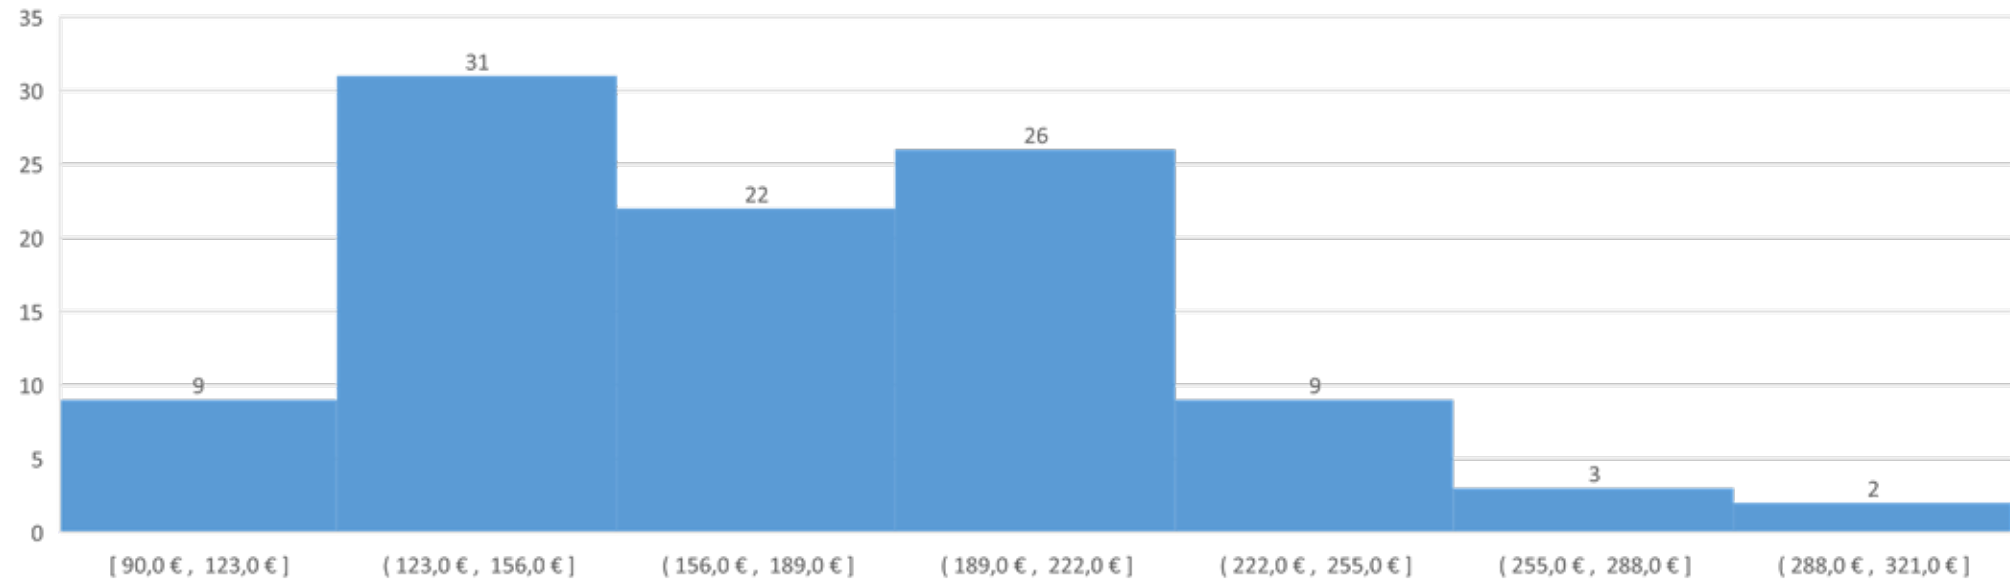

comercial
valservet

CASTRACIÓN PERRO 25 KG

Precio medio: 176,8 €

95% de las clínicas cobra menos de 251,9 €

25% de las clínicas cobra menos de 150,0 €

Media	176,8 €
Mediana	172,5 €
Mínimo	90,0 €
Máximo	300,0 €
Rango	210,0 €
Percentil 25	150,0 €
Percentil 75	200,0 €