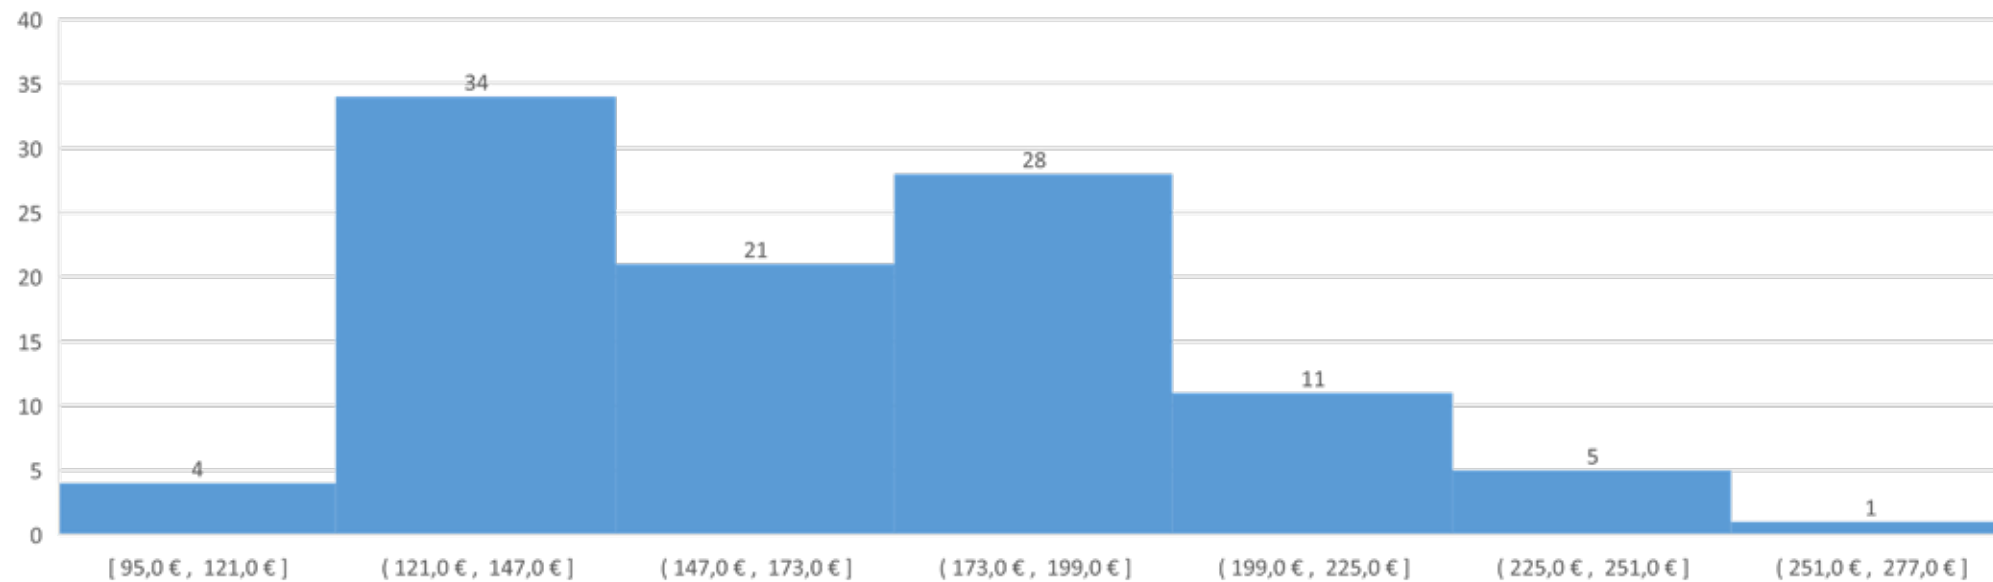

comercial
valservet

OHT GATA

Precio medio: 166,60 €

75% de las clínicas cobra menos de 191,30 €

El 25% de clínicas cobra menos de 140 €

Media	166,6 €
Mediana	155,0 €
Mínimo	95,0 €
Máximo	263,0 €
Rango	168,0 €
Percentil 25	140,0 €
Percentil 75	191,3 €