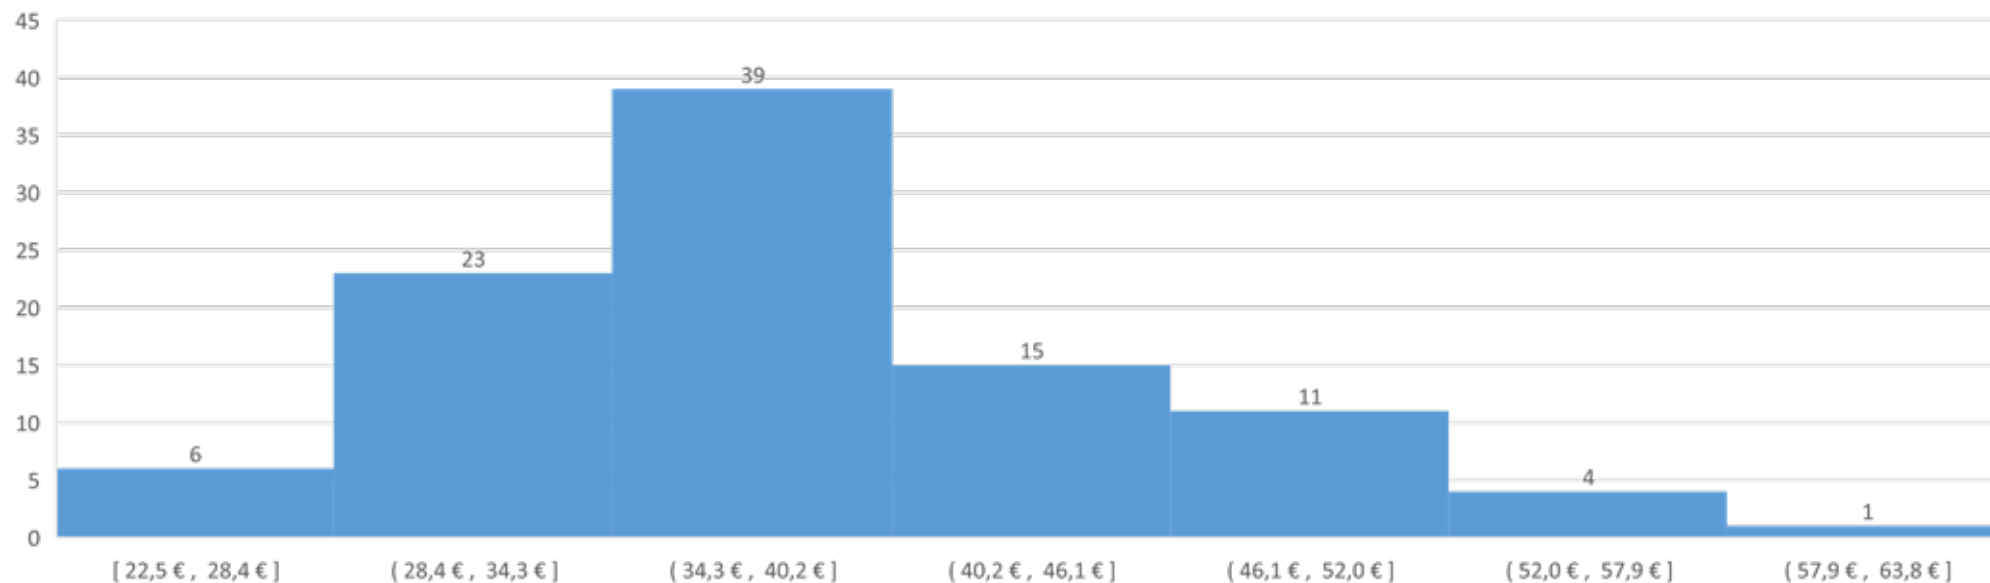

comercial
valservet

RADIOLOGÍA UN SOLO POSICIONAMIENTO

Precio medio: 38,40 €

75% de las clínicas cobra menos de 44 €

Ninguna cobra menos de 22,50 €

Media	38,4 €
Mediana	38,0 €
Mínimo	22,5 €
Máximo	58,1 €
Rango	35,6 €
Percentil 25	32,3 €
Percentil 75	44,0 €

comercial
valservet

ECOGRAFÍA ABDOMINAL SIMPLE

Precio medio: 53,3 €

El 75% de las clínicas cobra menos de 65 € y el 95% menos de 90 €

Media	53,3 €
Mediana	47,0 €
Mínimo	20,0 €
Máximo	125,0 €
Rango	105,0 €
Percentil 25	40,0 €
Percentil 75	65,0 €