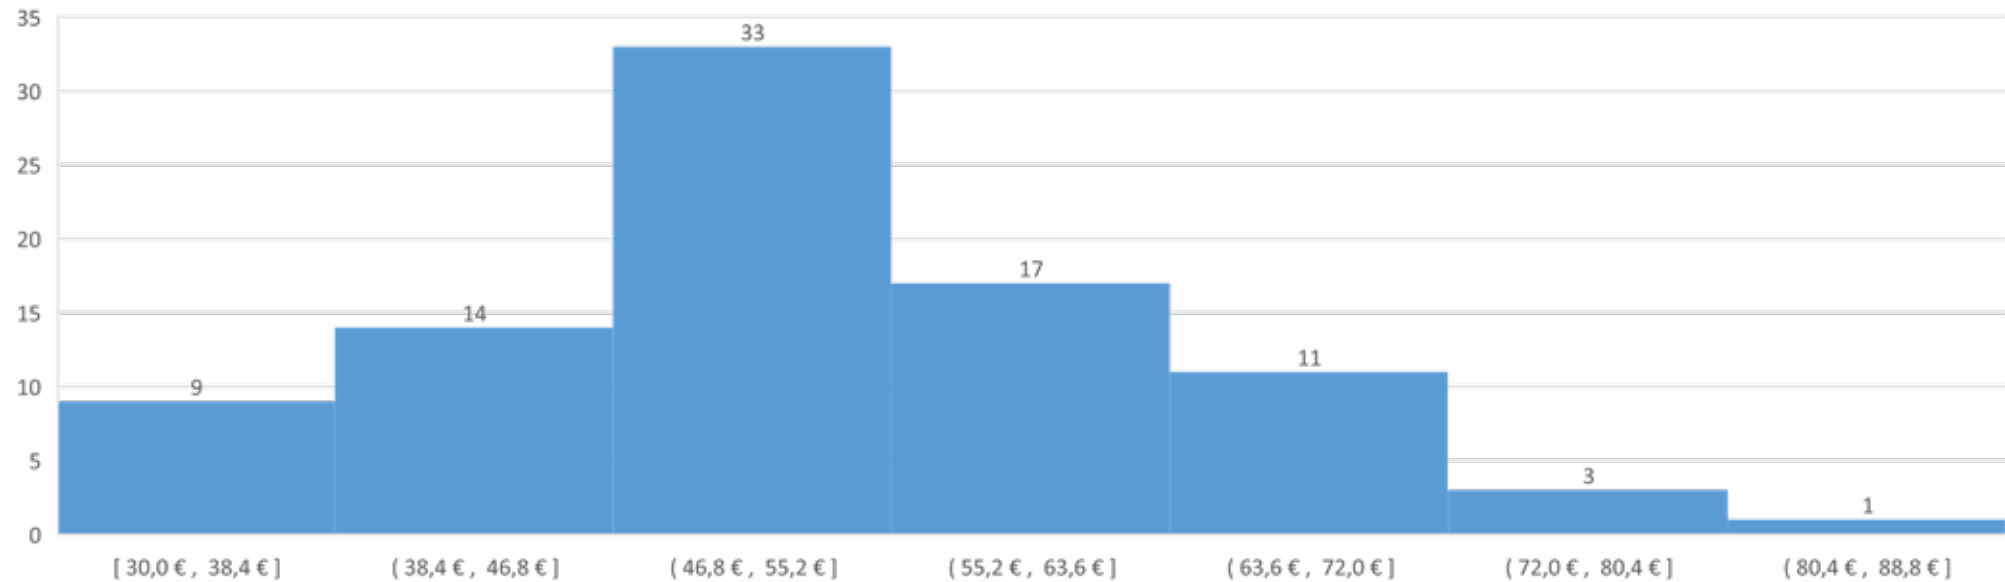

comercial
valservet

VACUNACIÓN RABIA + HEPTAVALENTE

Precio medio: 52,80 €

75% de las clínicas cobra menos de 57,10 €

Media	52,8 €
Mediana	52,0 €
Mínimo	30,0 €
Máximo	82,0 €
Rango	52,0 €
Percentil 25	46,0 €
Percentil 75	57,1 €

comercial
valservet

RADIOLOGÍA UN SOLO POSICIONAMIENTO

Precio medio: 38,40 €

75% de las clínicas cobra menos de 44 €

Ninguna cobra menos de 22,50 €

Media	38,4 €
Mediana	38,0 €
Mínimo	22,5 €
Máximo	58,1 €
Rango	35,6 €
Percentil 25	32,3 €
Percentil 75	44,0 €