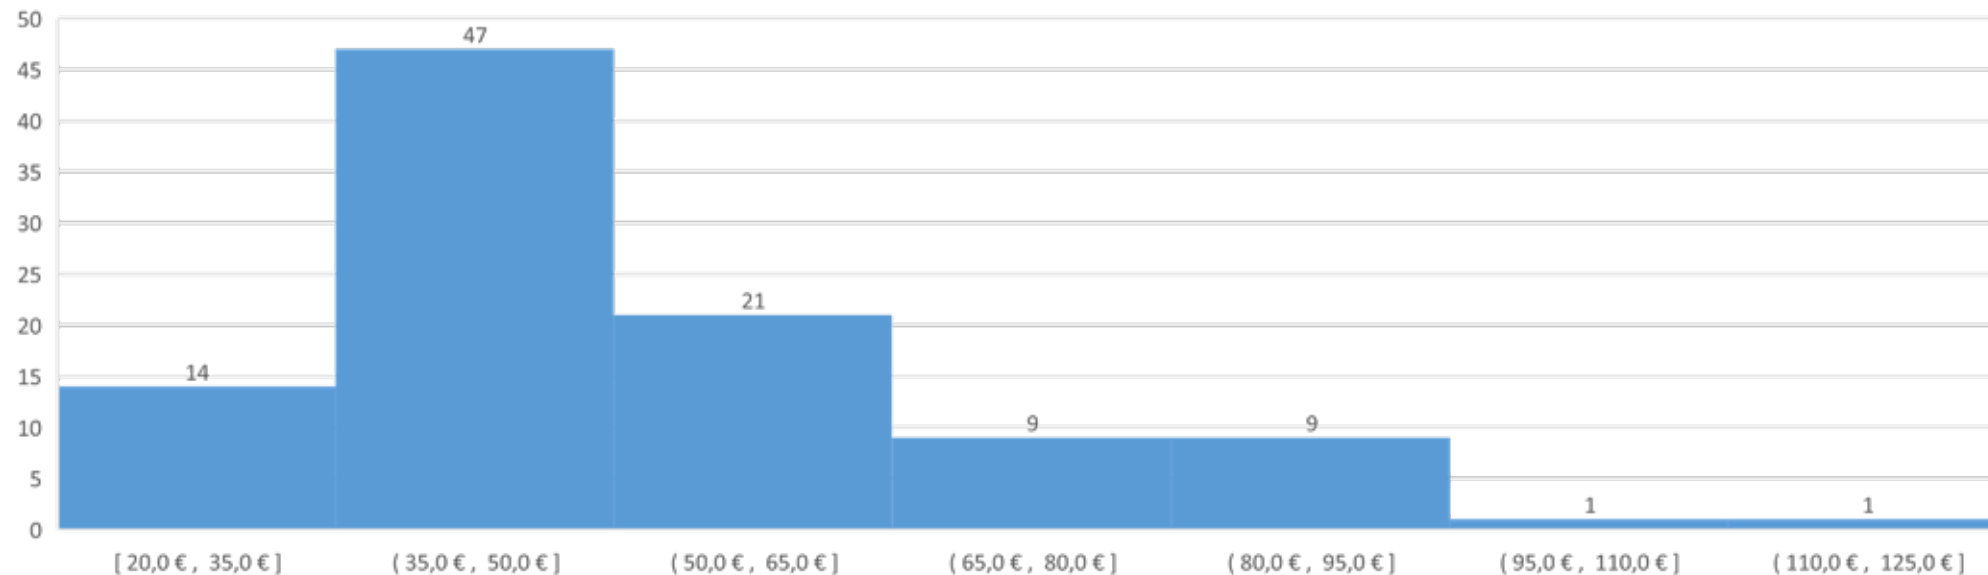

comercial
valservet

ECOGRAFÍA ABDOMINAL SIMPLE

Precio medio: 53,3 €

El 75% de las clínicas cobra menos de 65 € y el 95% menos de 90 €

Media	53,3 €
Mediana	47,0 €
Mínimo	20,0 €
Máximo	125,0 €
Rango	105,0 €
Percentil 25	40,0 €
Percentil 75	65,0 €