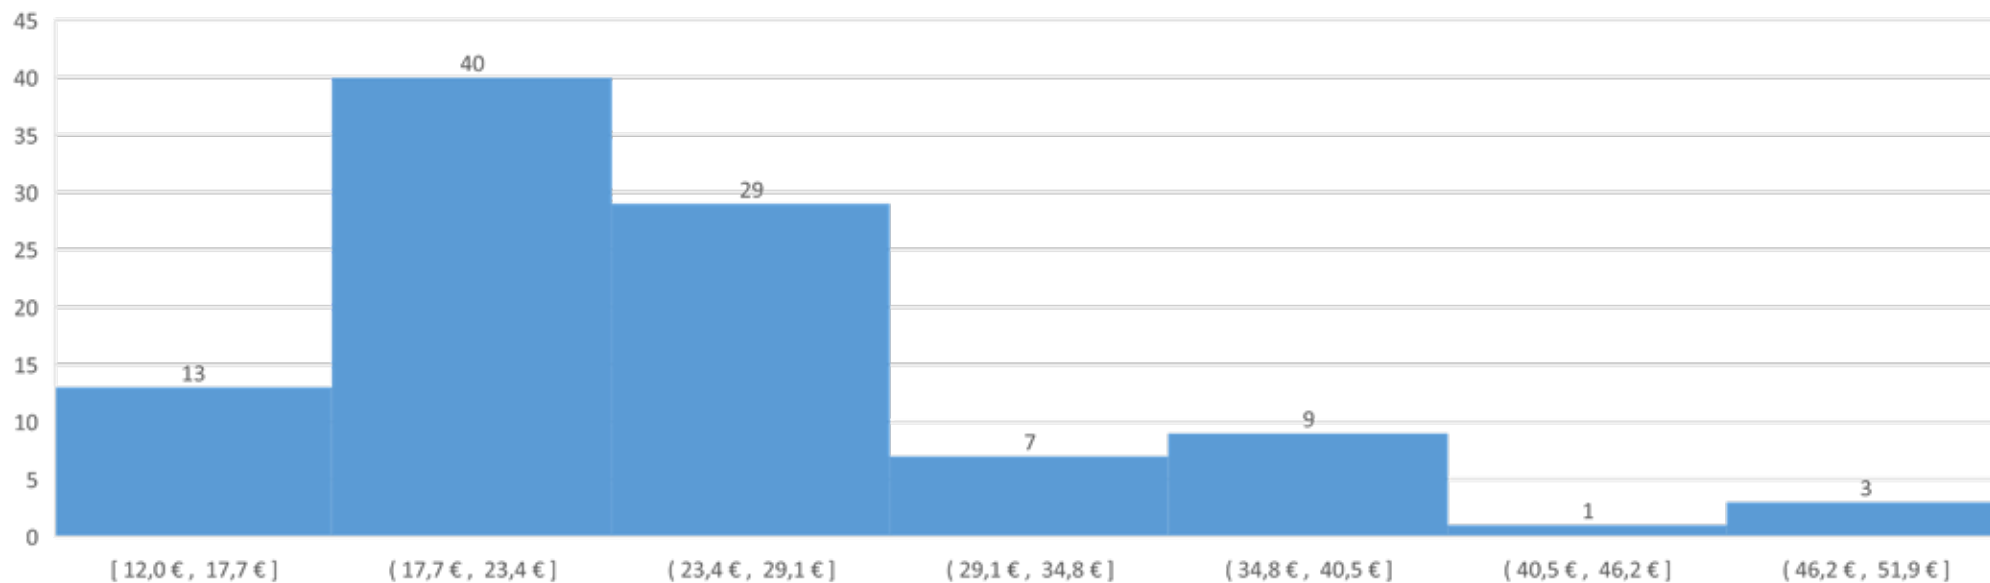

comercial
valservet

HEMOGRAMA

Precio medio: 24,3 €

75% de las clínicas cobra menos de 26,90 €

y el 95% menos de 36,90 €

Ninguna cobra menos de 20 €

Media	24,3 €
Mediana	23,0 €
Mínimo	12,0 €
Máximo	50,0 €
Rango	38,0 €
Percentil 25	20,0 €
Percentil 75	26,9 €