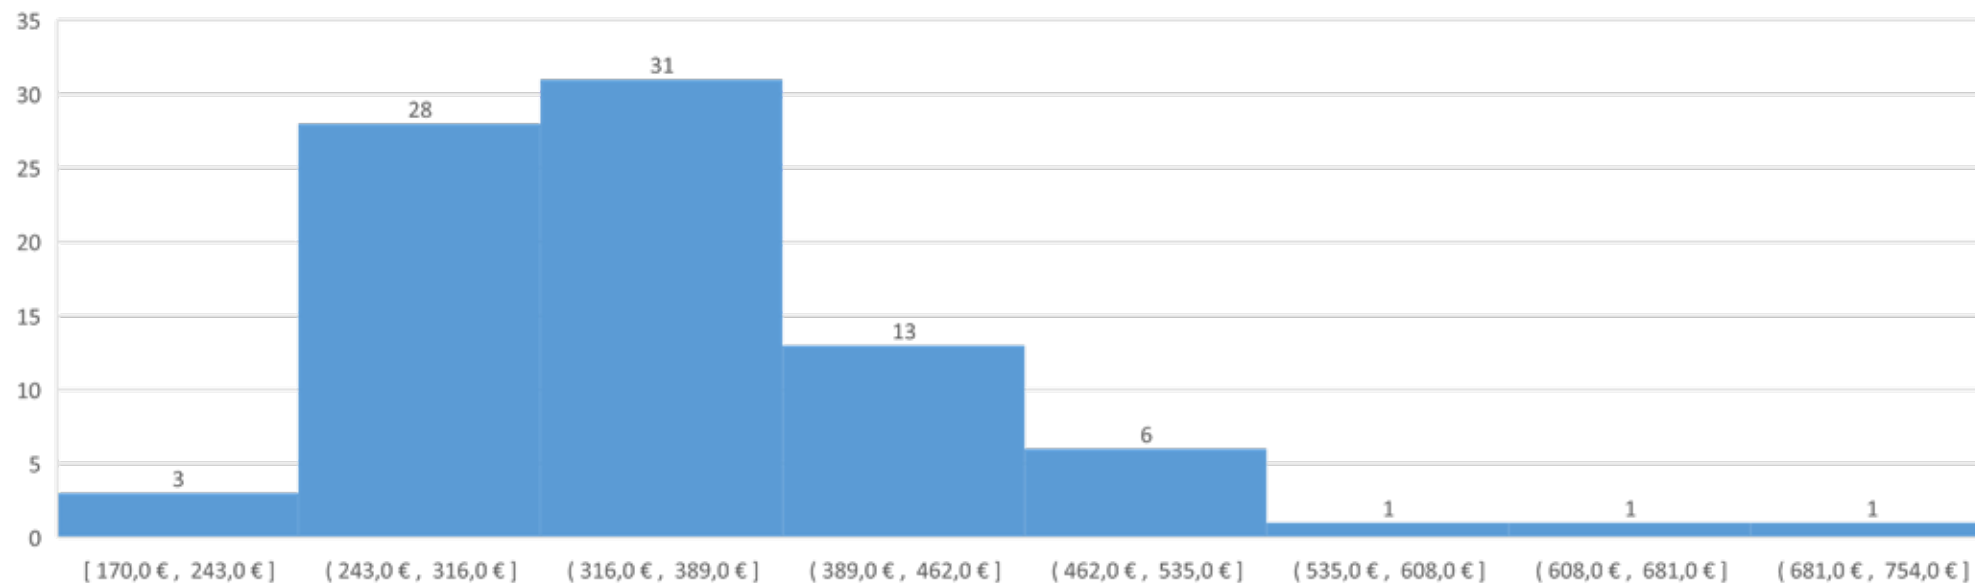

comercial
valservet

CISTOTOMÍA POR CÁLCULOS

Precio medio: 352,8 €

75% de las clínicas cobra menos de 390,0 €

Media	352,8 €
Mediana	350,0 €
Mínimo	170,0 €
Máximo	750,0 €
Rango	580,0 €
Percentil 25	300,0 €
Percentil 75	390,0 €