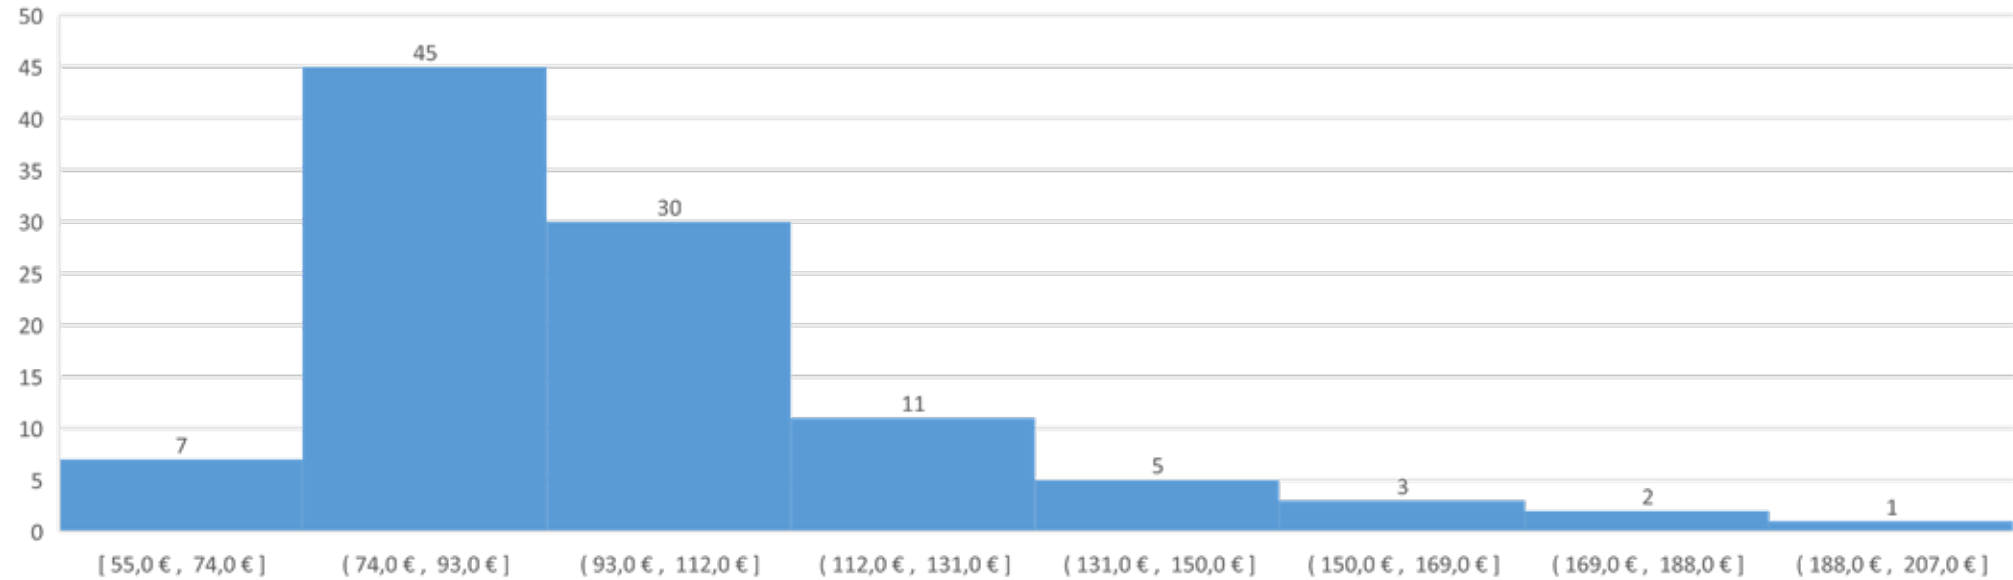

PERFIL BIOQUÍMICO SANGUÍNEO 7 PARÁMETROS

Precio medio: 45,9 €

95% de las clínicas cobra menos de 68,3 €

25% cobra menos de 35 €

Media	45,9 €
Mediana	45,0 €
Mínimo	22,0 €
Máximo	90,2 €
Rango	68,2 €
Percentil 25	35,0 €
Percentil 75	55,0 €