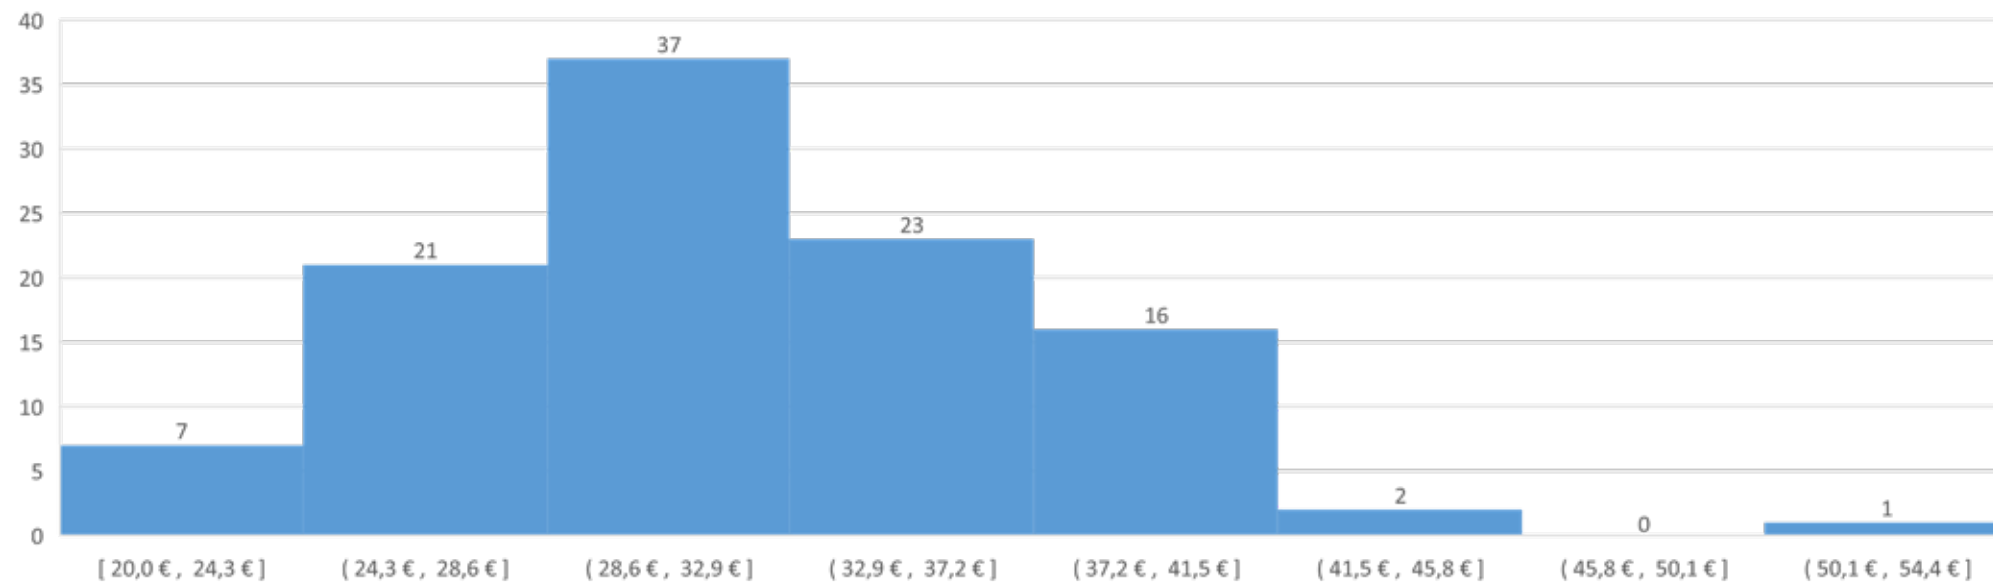

ENCUESTA DE PRECIOS EN CENTROS VETERINARIOS 2022

CONSULTA NORMAL

Precio medio: 31,8 €

95% de las clínicas cobra menos de 40 €

Ninguna cobra menos de 20 €

Media	31,8 €
Mediana	30,0 €
Mínimo	20,0 €
Máximo	54,0 €
Rango	34,0 €
Percentil 25	28,0 €
Percentil 75	35,8 €

CONSULTA DE SEGUIMIENTO

Precio medio: 18,40 €

95% de las clínicas cobra menos de 25,90 €

El 75% de las clínicas cobra 15 € o más

Media	18,4 €
Mediana	18,0 €
Mínimo	5,0 €
Máximo	30,0 €
Rango	25,0 €
Percentil 25	15,0 €
Percentil 75	22,0 €