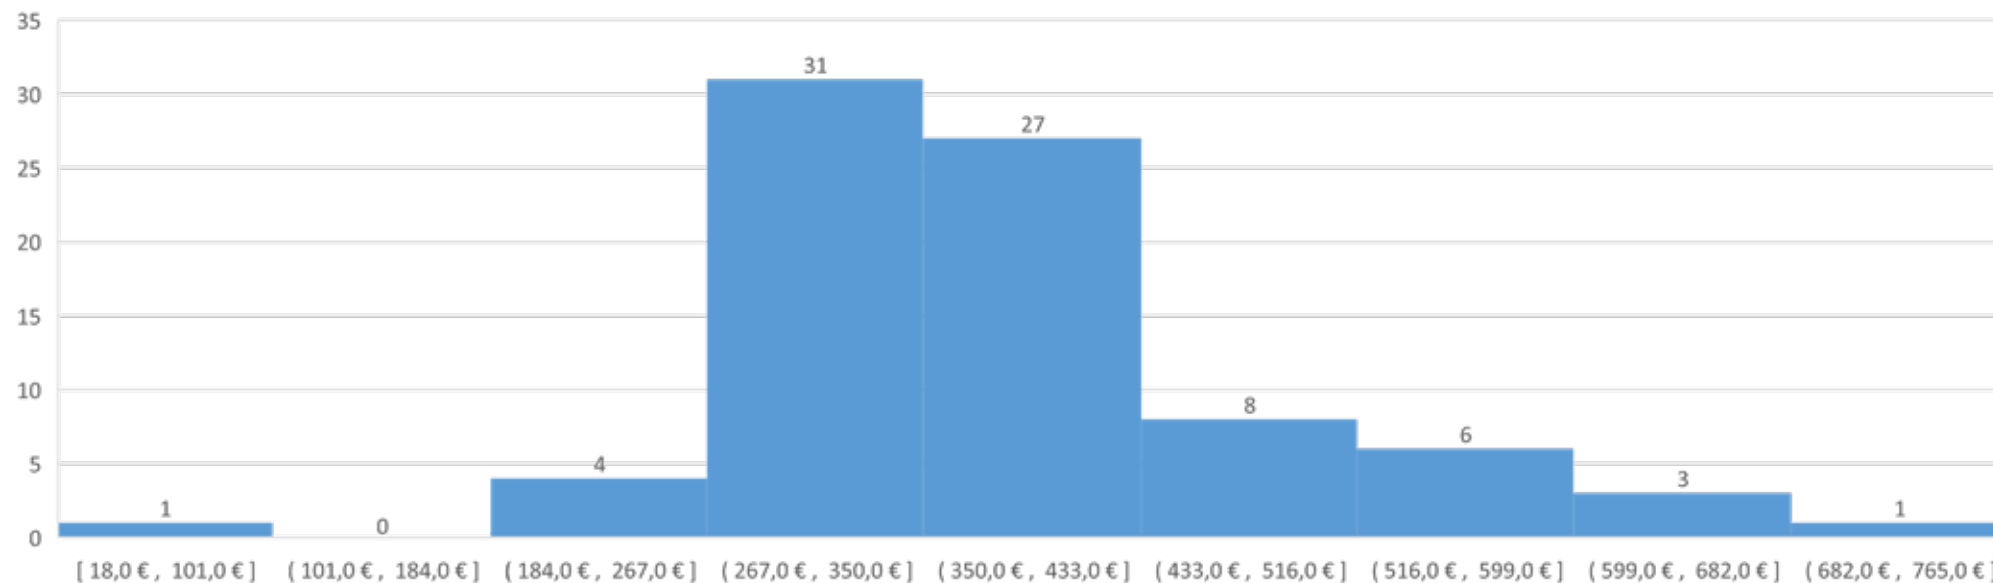

comercial
valservet

ENTEROTOMÍA POR CUERPO EXTRAÑO

Precio medio: 387,9 €

75% de las clínicas cobra menos de 400 €

Media	387,9 €
Mediana	375,0 €
Mínimo	180,0 €
Máximo	750,0 €
Rango	570,0 €
Percentil 25	350,0 €
Percentil 75	400,0 €