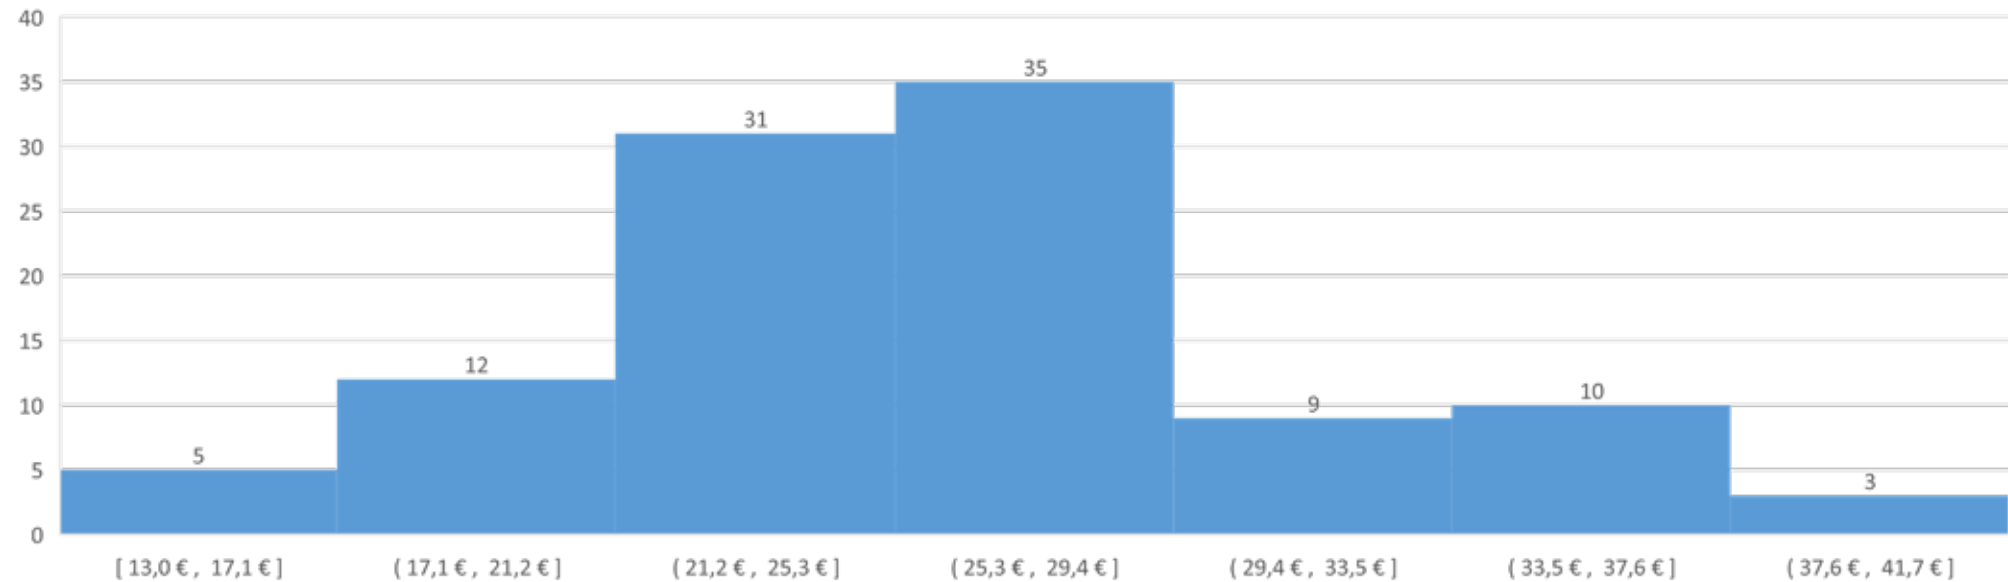

CONSULTA DE SEGUIMIENTO

Precio medio: 18,40 €

95% de las clínicas cobra menos de 25,90 €

El 75% de las clínicas cobra 15 € o más

Media	18,4 €
Mediana	18,0 €
Mínimo	5,0 €
Máximo	30,0 €
Rango	25,0 €
Percentil 25	15,0 €
Percentil 75	22,0 €

comercial
valservet

VACUNACIÓN RABIA

Precio medio: 26,40 €

95% de las clínicas cobra menos de 36,0 €

13 € es el precio mínimo que se ofrece

Media	26,4 €
Mediana	26,0 €
Mínimo	13,0 €
Máximo	40,7 €
Rango	27,7 €
Percentil 25	22,5 €
Percentil 75	29,0 €