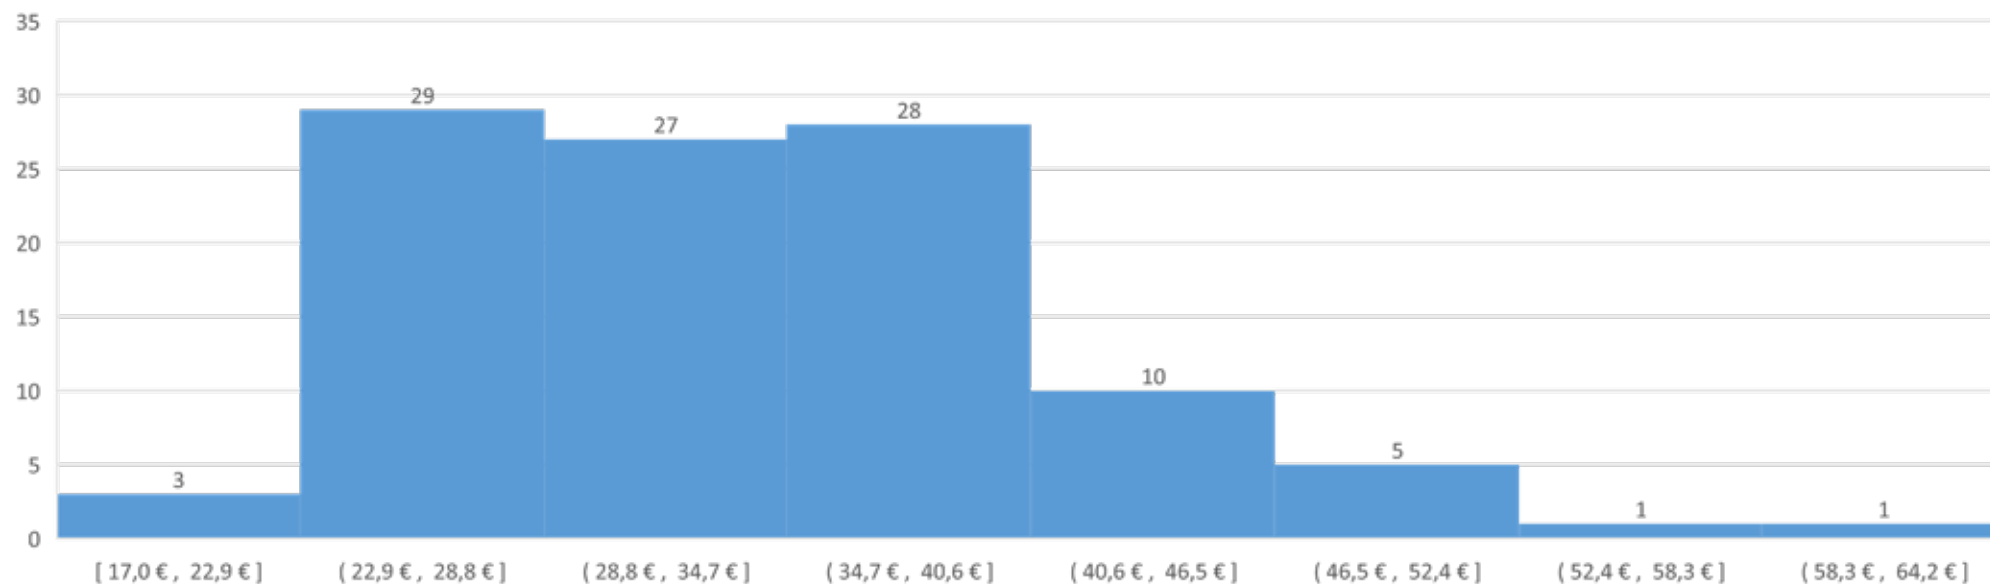

comercial
valservet

VACUNACIÓN HEPTAVALENTE

Precio medio: 33,30 €

95% de las clínicas cobra menos de 47 €

Existe una variabilidad de hasta 42 € entre el precio mas alto y el mas bajo

Media	33,3 €
Mediana	31,0 €
Mínimo	17,0 €
Máximo	59,0 €
Rango	42,0 €
Percentil 25	27,8 €
Percentil 75	39,0 €