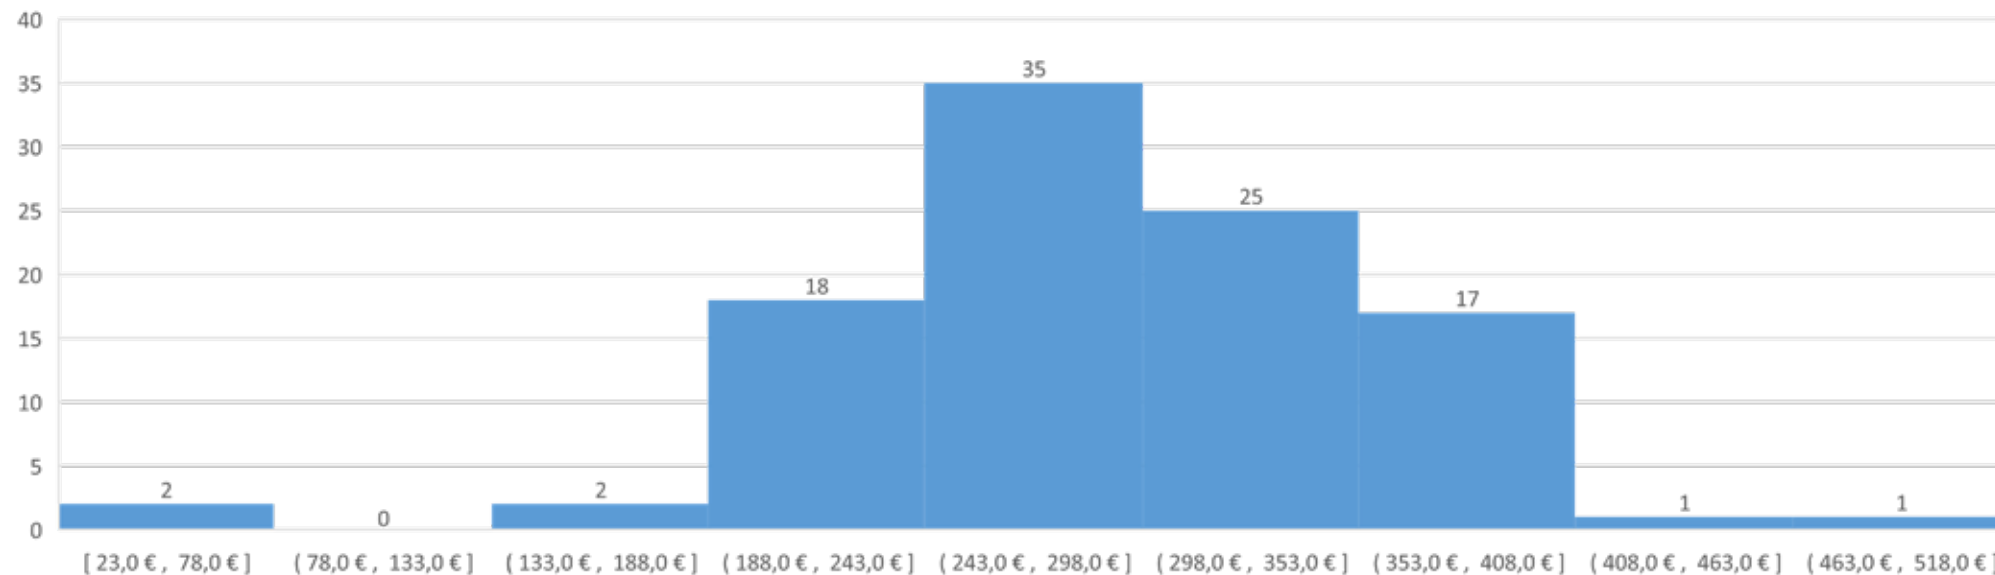

comercial
valservet

OHT PARA PERRA 25 KG

Precio medio: 286,5 €

75% de las clínicas cobra menos de 350 €

Media	286,5 €
Mediana	280,0 €
Mínimo	230,0 €
Máximo	480,0 €
Rango	250,0 €
Percentil 25	245,0 €
Percentil 75	350,0 €