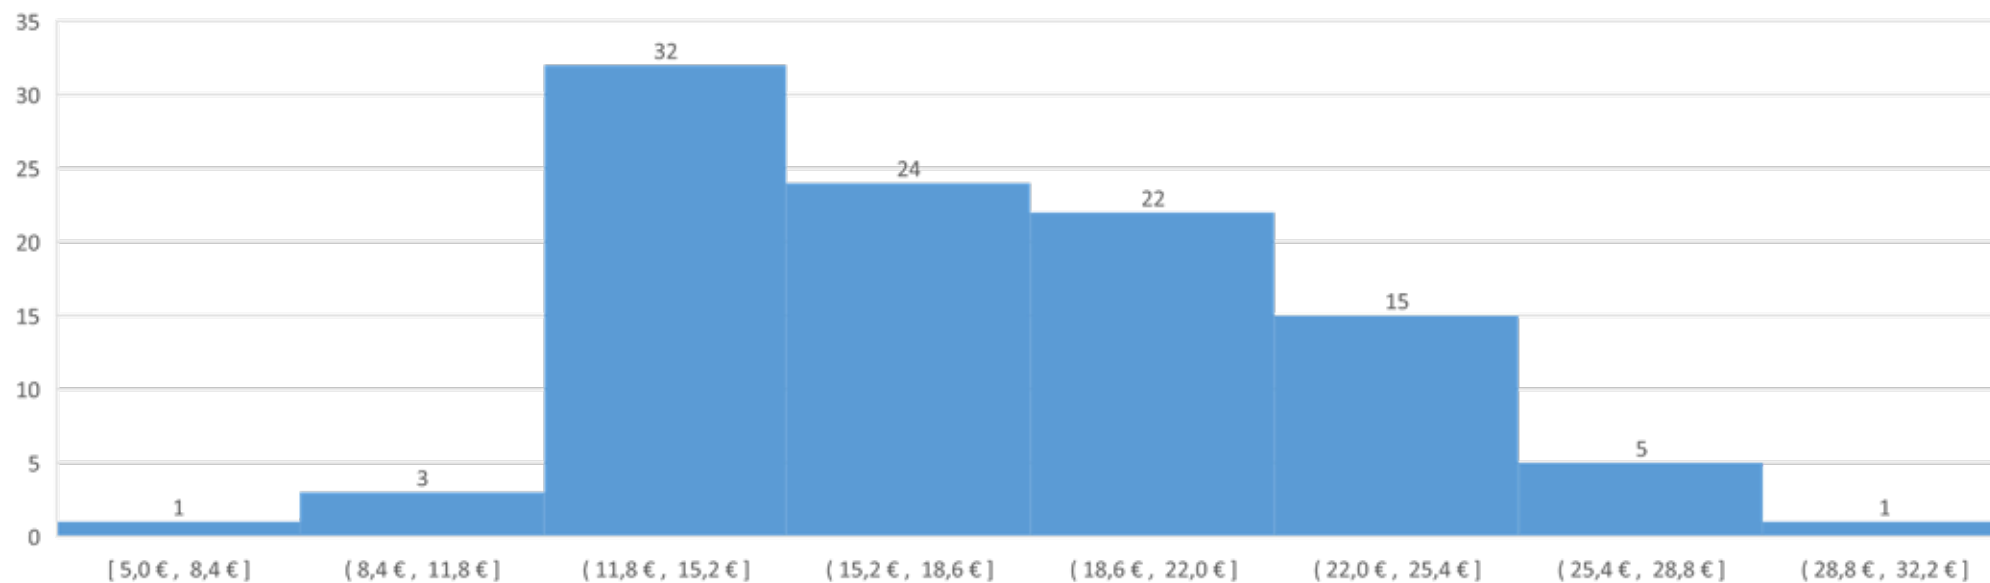

ENCUESTA DE PRECIOS EN CENTROS VETERINARIOS 2022

CONSULTA NORMAL

Precio medio: 31,8 €

95% de las clínicas cobra menos de 40 €

Ninguna cobra menos de 20 €

Media	31,8 €
Mediana	30,0 €
Mínimo	20,0 €
Máximo	54,0 €
Rango	34,0 €
Percentil 25	28,0 €
Percentil 75	35,8 €

CONSULTA DE SEGUIMIENTO

Precio medio: 18,40 €

95% de las clínicas cobra menos de 25,90 €

El 75% de las clínicas cobra 15 € o más

Media	18,4 €
Mediana	18,0 €
Mínimo	5,0 €
Máximo	30,0 €
Rango	25,0 €
Percentil 25	15,0 €
Percentil 75	22,0 €