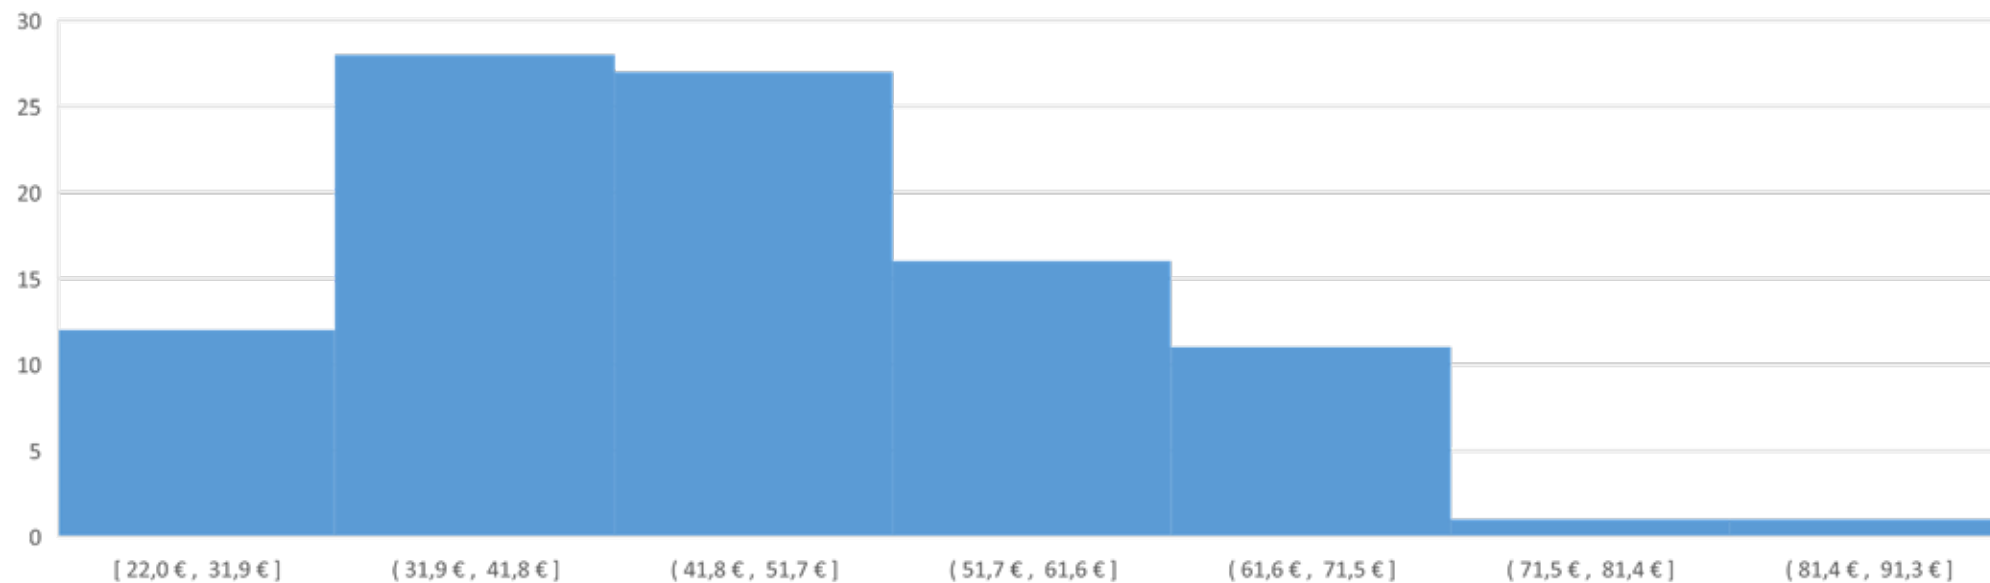

PERFIL BIOQUÍMICO SANGUÍNEO 7 PARÁMETROS

Precio medio: 45,9 €

95% de las clínicas cobra menos de 68,3 €

25% cobra menos de 35 €

Media	45,9 €
Mediana	45,0 €
Mínimo	22,0 €
Máximo	90,2 €
Rango	68,2 €
Percentil 25	35,0 €
Percentil 75	55,0 €